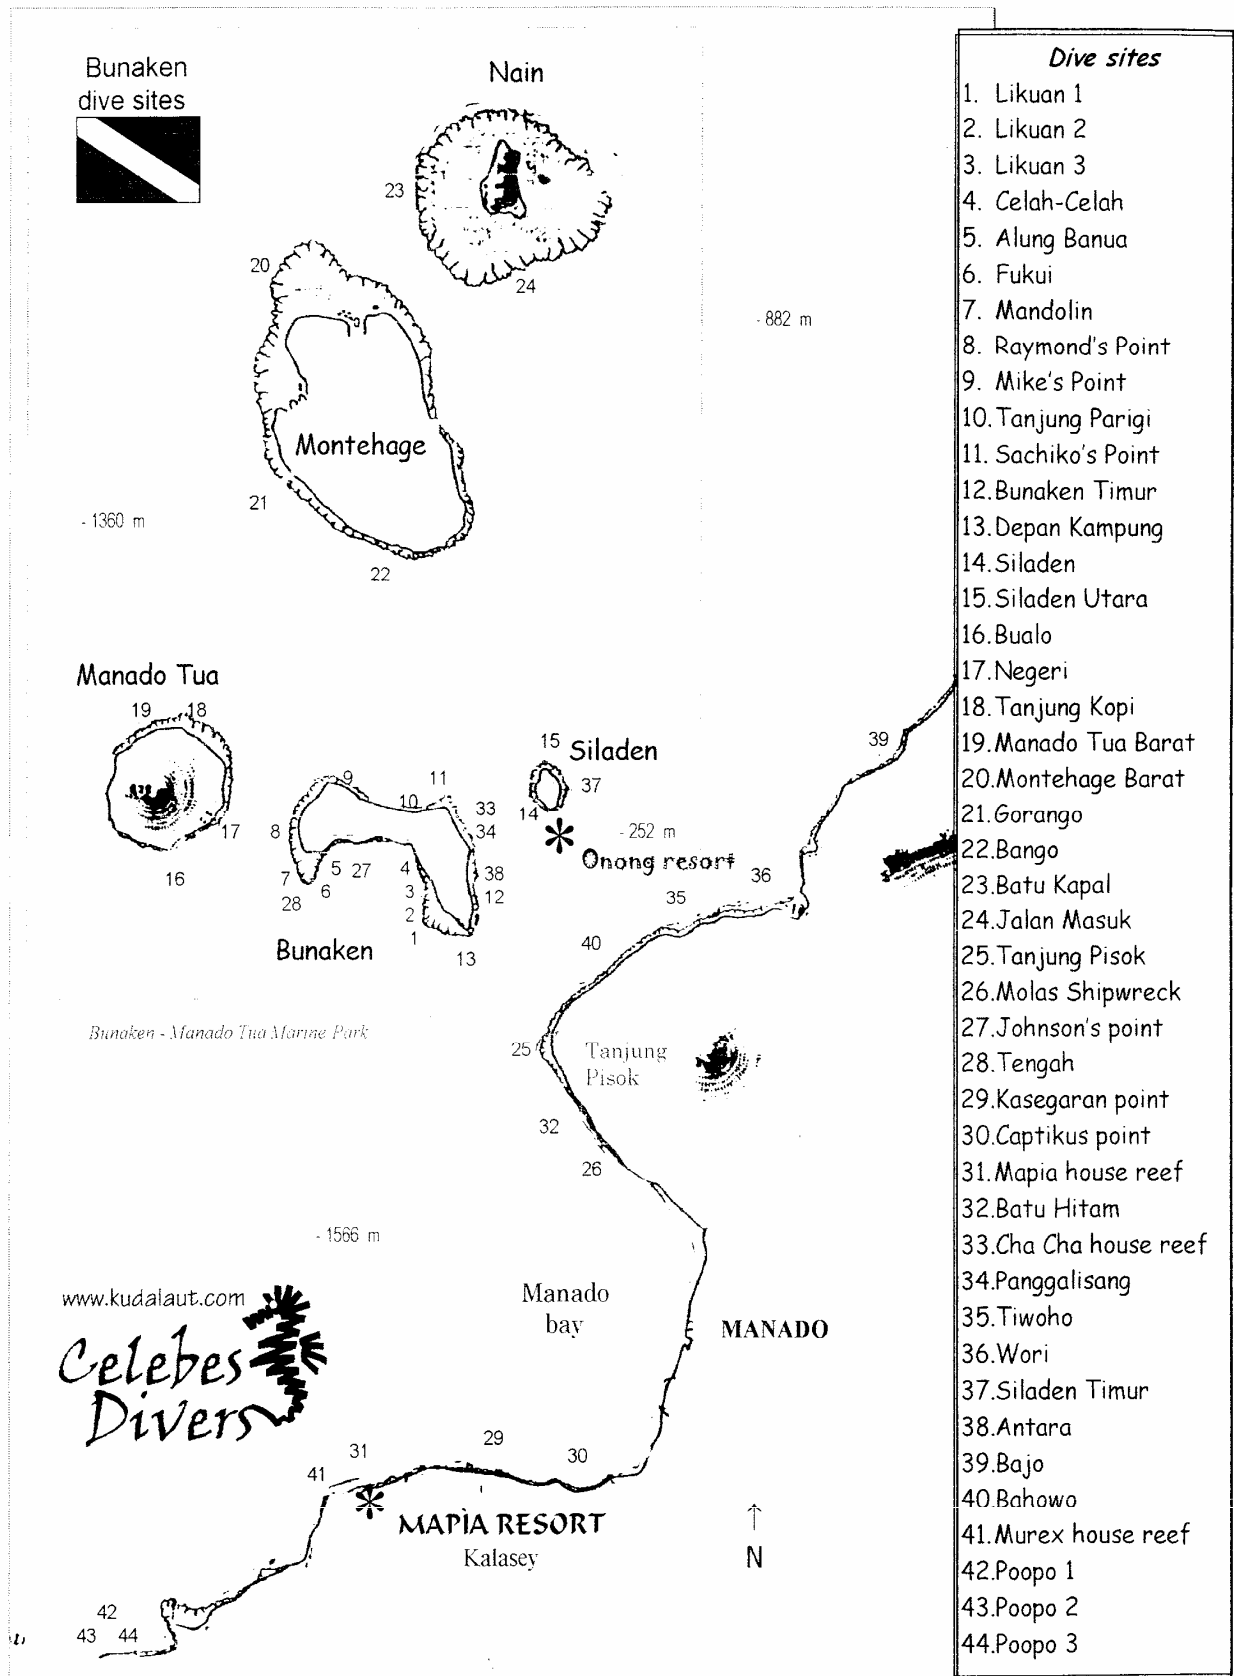

Tauchkarte Bunaken - Nationalpark

Die Top - Schnorchelreviere

Nr.: 8, 11, 14, 18, 33, 34, und 37